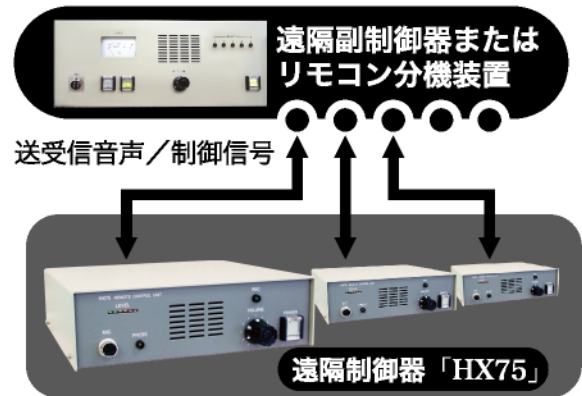

##### 送信機能

マイクを本装置に接続し、プレストーク方式により無線設備を制御し、無線通信を確立します

##### 外部制御

外部コントロールコネクタに他装置を接続することにより制御することが可能です(接続出来る装置及び、制御内容については別にご相談ください)

##### LINE入出力端子

ライン入出力にUリンクを装備しているため、回線測定や故障の切り分け試験が出来ます